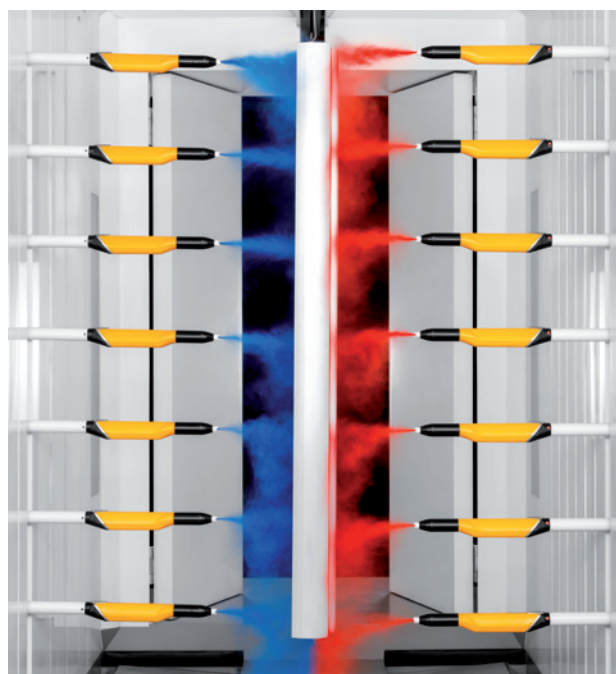

Переключатель цвета MultiColor Switch - супер-быстрое решение для смены цвета

Увеличьте продуктивность своей окрасочной линии

Переключатель цвета MultiColor Switch - интегрированное решение, позволяющее переключение между различными цветами порошков в одно мгновение ока, с целью супер-быстрой смены цвета, без загрязнений. Благодаря этой революционной технологии вы можете переходить от одной партии продукции к другой в течение всего нескольких секунд, избегая потерь времени и увеличивая производительность и гибкость вашей окрасочной линии. Существенное сокращение времени смены цвета обеспечивает возврат инвестиций за очень короткое время. Процесс автоматического переключения цвета сокращает ошибки персонала и обеспечивает наилучшее качество окраски. Легко управляемый любым оператором, решение MultiColor позволяет сэкономить время и деньги, для выполнения большего количества смен цвета за одну смену работы без потерь производительности.

Ключевые преимущества

- Распыление в отходы или систему рекуперации порошка
- Смена цвета от 20 секунд (распыление в отходы до нескольких минут (рекуперация))
- Автоматическая очистка всей системы цвета (от бункера до пистолетов)
- Автоматическая очистка Оптицентра и подготовка к следующей партии
- использование насосов OptiSpray AP01
- Библиотека программ нанесения, к которой имеют доступ 2 Оптицентра

Выгода для заказчика

- Супер-быстрая смена цвета
- Постоянное нанесение для высокой эффективности
- Максимальная продуктивность и гибкость линии
- Легкие процессы с удобной панелью тач-скрин
- Постоянные результаты процесса благодаря библиотеке программ нанесения
- Отличное качество нанесения благодаря насосам AP01
- Автоматическая очистка Оптицентра во время работы линии