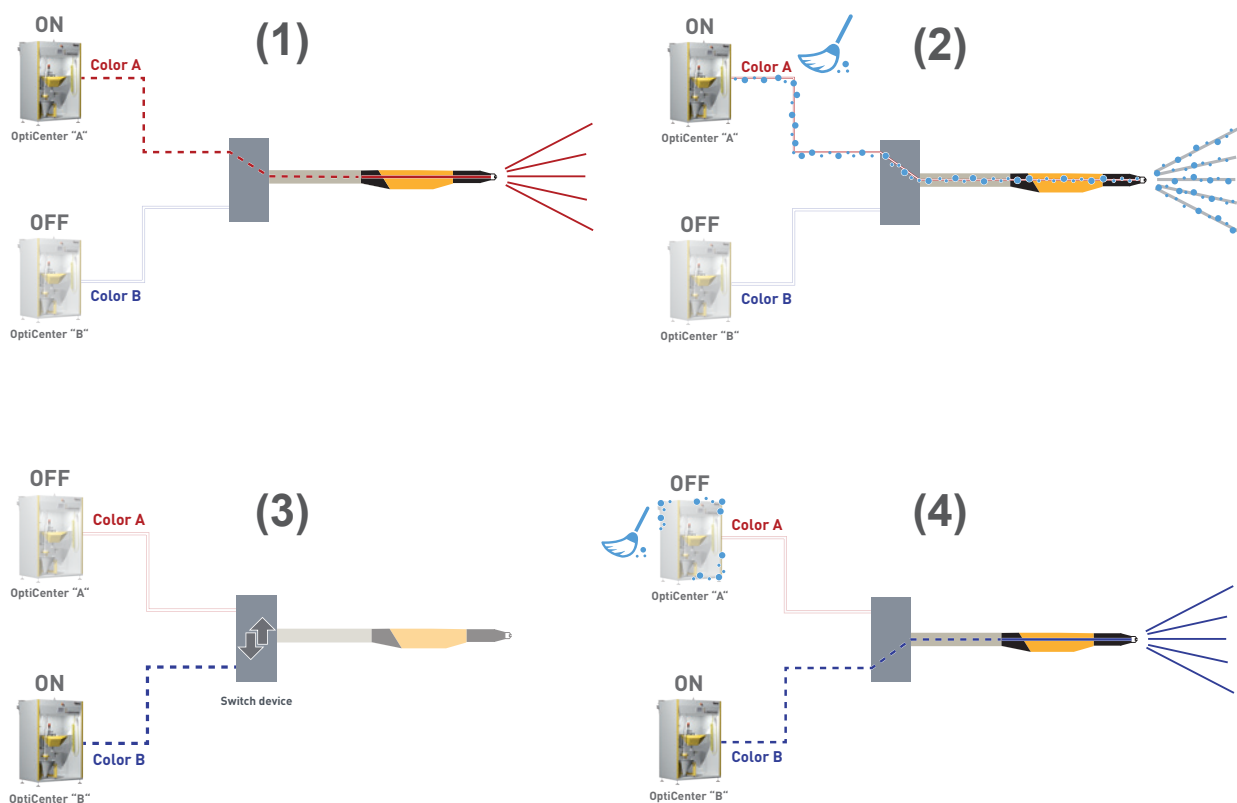

## Увеличьте продуктивность своей окрасочной линии

Переключатель цвета MultiColor Switch - интегрированное решение, позволяющее переключение между различными цветами порошков в одно мгновение ока, с целью супер-быстрой смены цвета, без загрязнений. Благодаря этой революционной технологии вы можете переходить от одной партии продукции к другой в течение всего нескольких секунд, избегая потерь времени и увеличивая производительность и гибкость вашей окрасочной линии. Существенное сокращение времени смены цвета обеспечивает возврат инвестиций за очень короткое время. Процесс автоматического переключения цвета сокращает ошибки персонала и обеспечивает наилучшее качество окраски. Легко управляемый любым оператором, решение MultiColor позволяет сэкономить время и деньги, для выполнения большего количества смен цвета за одну смену работы без потерь производительности.

### Ключевые преимущества

- Распыление в отходы или систему рекуперации порошка
- Смена цвета от 20 секунд (распыление в отходы до нескольких минут (рекуперация))
- Автоматическая очистка всей системы цвета (от бункера до пистолетов)
- Автоматическая очистка Оптицентра и подготовка к следующей партии
- использование насосов OptiSpray AP01
- Библиотека программ нанесения, к которой имеют доступ 2 Оптицентра

## Смена цвета - это просто

- (1) Ключевые компоненты** переключателя MultiColor Switch - это 2 шт. OptiCenter OC03, насос OptiSpray AP01, автоматические пистолеты OptiGun GA03-P и устройство переключения.
- (2)** В конце производственной партии с порошком "А", OptiCenter "А" быстро очищает порошковые шланги и автоматические пистолеты импульсами сжатого воздуха.
- (3)** Автоматическое устройство отсоединяет шланги "А" и подсоединяет шланги "В" к пистолетам. Выпуск продукции можно начать незамедлительно, подавая порошок из OptiCenter "В".
- (4)** OptiCenter "А" будет очищен автоматически и подготовлен для следующего цвета без потерь производительности, пока линия работает с цветом "В".